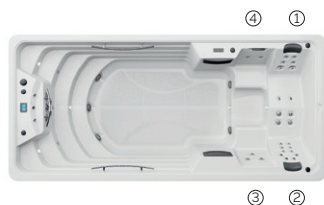

Amazon

De la nage à la détente, sans sortir de l'eau.

CODE 64414

Idéal pour 3 people

4 positions

2 allongées

2 assises

Dimensions: 500 × 230 × 138 cm

Volume Eau: 8.500 litres

Poids: Vide 1.150 kg / Plein: 7.150 kg

3 couleurs

4 massages

ACOULEURS ACRYLIQUE

White Sterling Blue Marble

TYPE REVÊTEMENT MEUBLE EXTÉRIEUR

Synthetic Grey Warm Grey

PRESTATIONS

PRESTATIONS OPTIONNELLES

FR

AQUAVIA SPA

SWIMSPA

CARACTÉRISTIQUES TECHNIQUES

PRESTATIONS	
Total Points de Massage	28
Jets massage	27
Buse air	Non disponible
Cascades Eau	1
Sources Eau	3
Débit maximal jets à contrecourant	120 m³/h
Appui-tête	2
Touch Panel	Principal + Aux
Ultraviolet Treatment UV	Équipement en série
Structure Métal	Équipement en série
Base ABS	Non disponible
Energy Saving Cover	Équipement en série
EcoSpa	Option
Blue Connect Plus	Option
KIT Rameur	Non disponible
FINISHES	
Colour Sense	5 LED + accessoires éclairés
Pure Line Lighting	Non disponible
Surround Bluetooth Audio	Option
Jets / Stainless Steel Nozzles	Équipement en série
Stainless steel handrail	3 (interior)
Wifi Spa Control	Option
Sans habillage	Option
POMPES DE MASSAGE	
Massage d'eau	3 × 2200 W / 3 CV
FILTRATION ET CHAUFFAGE	
Pompe de recirculation	400 W
Chauffage d'eau	3.000 W
Type de filtre	4 × Cartouche
COURANT ÉLECTRIQUE	
Puissance maximale to 230 V (LOW/AMP)	7.000 W / 30,5 A
Tension	230 V / 400 V III