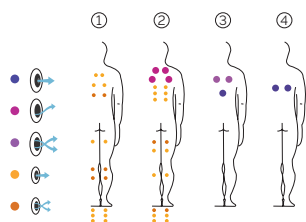

Amazon

De la nage à la détente, sans sortir de l'eau.

CODE 64414

Idéal pour 3 people

4 positions

2 allongées

2 assises

Dimensions: 500 × 230 × 138 cm

Volume Eau: 8.500 litres

Poids: Vide 1.150 kg / Plein: 7.150 kg

3 couleurs

4 massages

ACOULEURS ACRYLIQUE

White Sterling Blue Marble

TYPE REVÊTEMENT MEUBLE EXTÉRIEUR

Synthetic Grey Warm Grey

PRESTATIONS

PRESTATIONS OPTIONNELLES

FR

AQUAVIA SPA

SWIMSPA

CARACTÉRISTIQUES TECHNIQUES

PRESTATIONS	
Total Points de Massage	28
Jets massage	27
Buse air	Non disponible
Cascades Eau	1
Sources Eau	3
Débit maximal jets à contrecourant	120 m³/h
Appui-tête	2
Touch Panel	Principal + Aux
Ultraviolet Treatment UV	Équipement en série
Structure Métal	Équipement en série
Base ABS	Non disponible
Energy Saving Cover	Équipement en série
EcoSpa	Option
Blue Connect Plus	Option
KIT Rameur	Non disponible
FINISHES	
Colour Sense	5 LED + accessoires éclairés
Pure Line Lighting	Non disponible
Surround Bluetooth Audio	Option
Jets / Stainless Steel Nozzles	Équipement en série
Stainless steel handrail	3 (interior)
Wifi Spa Control	Option
Sans habillage	Option
POMPES DE MASSAGE	
Massage d'eau	3 × 2200 W / 3 CV
FILTRATION ET CHAUFFAGE	
Pompe de recirculation	400 W
Chauffage d'eau	3.000 W
Type de filtre	4 × Cartouche
COURANT ÉLECTRIQUE	
Puissance maximale to 230 V (LOW/AMP)	7.000 W / 30,5 A
Tension	230 V / 400 V III