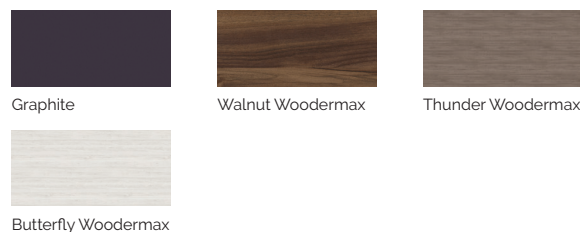

Volume Eau: 1180 litres

Poids: Vide 306 kg / Plein 1.486 kg

7 couleurs

5 massages

COULEURS ACRYLIQUE

TYPE REVÊTEMENT MEUBLE EXTÉRIEUR

AQUALIFE LINE

FR