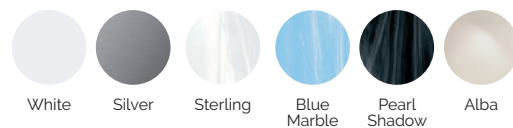

Volume Eau: 1180 litres

Poids: Vide 306 kg / Plein 1.486 kg

7 couleurs

5 massages

COULEURS ACRYLIQUE

TYPE REVÊTEMENT MEUBLE EXTÉRIEUR

AQUALIFE LINE

FR