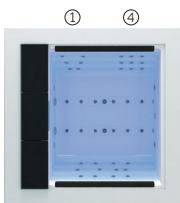

Cube

Luxe et élégance personnalisée.

CODE 56541

Idéal pour 4 personnes

5 positions

2 allongées

3 assises

Dimensions: 231 x 231 x 78 cm

Volume Eau: 975 litres

Poids: Vide 450 kg / Plein 1.425 kg

6 couleurs

4 massages