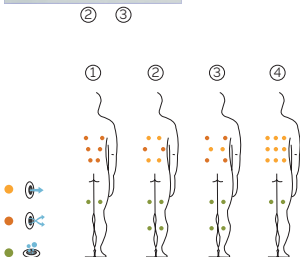

Cube

Luxe et élégance personnalisée.

CODE 56541

Idéal pour 4 personnes

5 positions

2 allongées

3 assises

Dimensions: 231 x 231 x 78 cm

Volume Eau: 975 litres

Poids: Vide 450 kg / Plein 1.425 kg

6 couleurs

4 massages