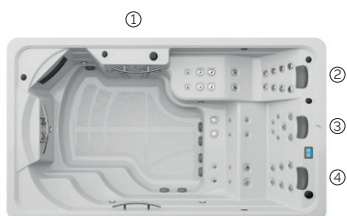

1 allongées

2 assises

1 verticale

Dimensions: 400 × 230 × 138 cm

Volume Eau: 6.000 litres

Poids: Vide 1.150 kg / Plein: 7.150 kg

3 couleurs

4 massages

CARACTÉRISTIQUES TECHNIQUES

PRESTATIONS	
Total Points de Massage	54
Jets massage	54
Buse air	Non disponible
Cascades Eau	Non disponible
Sources Eau	Non disponible
Débit maximal jets à contrecourant	80 m³/h
Appui-tête	3
Touch Panel	Principal
Ultraviolet Treatment UV	Équipement en série
Structure Métal	Équipement en série
Base ABS	Non disponible
Energy Saving Cover	Équipement en série
EcoSpa	Option
Blue Connect Plus	Option
KIT Rameur	Option
FINISHES	
Colour Sense	5 LED + accessoires éclairés
Pure Line Lighting	Non disponible
Surround Bluetooth Audio	Option
Jets / Stainless Steel Nozzles	Équipement en série
Stainless steel handrail	3 (interior)
Wifi Spa Control	Option
Sans habillage	Option
POMPES DE MASSAGE	
Massage d'eau	3 × 2200 W / 3 CV
FILTRATION ET CHAUFFAGE	
Pompe de recirculation	400 W
Chauffage d'eau	3.000 W
Type de filtre	2 × Cartouche
COURANT ÉLECTRIQUE	
Puissance maximale to 230 V (LOW/AMP)	7.000 W / 30,5 A
Tension	230 V / 400 V III