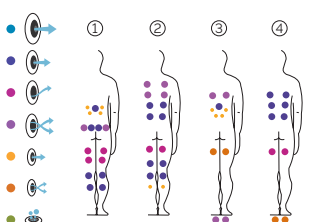

1 allongées

2 assises

1 verticale

Dimensions: 400 × 230 × 138 cm

Volume Eau: 6.000 litres

Poids: Vide 1.150 kg / Plein: 7.150 kg

3 couleurs

4 massages

CARACTÉRISTIQUES TECHNIQUES

PRESTATIONS	
Total Points de Massage	54
Jets massage	54
Buse air	Non disponible
Cascades Eau	Non disponible
Sources Eau	Non disponible
Débit maximal jets à contrecourant	80 m³/h
Appui-tête	3
Touch Panel	Principal
Ultraviolet Treatment UV	Équipement en série
Structure Métal	Équipement en série
Base ABS	Non disponible
Energy Saving Cover	Équipement en série
EcoSpa	Option
Blue Connect Plus	Option
KIT Rameur	Option
FINISHES	
Colour Sense	5 LED + accessoires éclairés
Pure Line Lighting	Non disponible
Surround Bluetooth Audio	Option
Jets / Stainless Steel Nozzles	Équipement en série
Stainless steel handrail	3 (interior)
Wifi Spa Control	Option
Sans habillage	Option
POMPES DE MASSAGE	
Massage d'eau	3 × 2200 W / 3 CV
FILTRATION ET CHAUFFAGE	
Pompe de recirculation	400 W
Chauffage d'eau	3.000 W
Type de filtre	2 × Cartouche
COURANT ÉLECTRIQUE	
Puissance maximale to 230 V (LOW/AMP)	7.000 W / 30,5 A
Tension	230 V / 400 V III