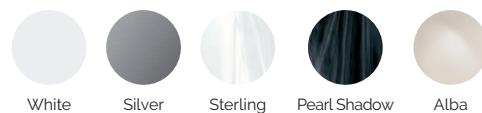

COULEURS ACRYLIQUE

TYPE REVÊTEMENT MEUBLE EXTÉRIEUR

Solid Surface

PRESTATIONS

PRESTATIONS OPTIONNELLES

Como parte de nuestra politica de mejoramiento continuo, nos reservamos el derecho de modificar el diseño y/o especificaciones sin previo aviso.