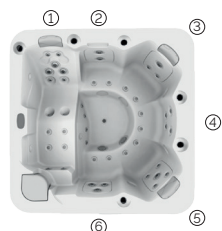

Pulse

Le spa à la juste mesure.

CODE 69124

Idéal pour 6 personnes

6 positions

1 allongée

5 assises

Dimensions: 216 x 216 x 90 cm

Volume Eau: 980 litres

Poids: Vide 330 kg / Plein 1.310 kg

7 couleurs

6 massages

COULEURS ACRYLIQUE

TYPE REVÊTEMENT MEUBLE EXTÉRIEUR

AQUALIFE LINE

FR

AQUAVIA SPA

CARACTÉRISTIQUES TECHNIQUES

PRESTATIONS	
Total Points de Massage	44
Jets massage	28
Buse air	16
Cascades Eau	Non disponible
Appui-tête	3
Boîtier de commande numérique	Équipement en série
Clear Water System	Équipement en série
Structure Métal	Équipement en série
Base ABS	Équipement en série
Energy Saving Cover	Équipement en série
EcoSpa	Option
Nordic Insulation System	Option
FINITIONS	
2 ampoules LED	Option
1 ampoule LED	Inclus
Bluetooth Audio	Option
Buses en acier inoxydable	Équipement en série
*Touch panel programmable WiFi	Option
Sans habillage	Option
POMPES DE MASSAGE	
Massage d'eau	1800 W / 2,5 CV
Relax Impact Pump	400 W
FILTRATION ET CHAUFFAGE	
Pompe de recirculation	200 W
Chauffage d'eau	3.000 W
Type de filtre	Cartouche
COURANT ÉLECTRIQUE	
Puissance maximale to 230 V (LOW/AMP)	4.000W / 14,6 A
Tension	230 V / 400 V III