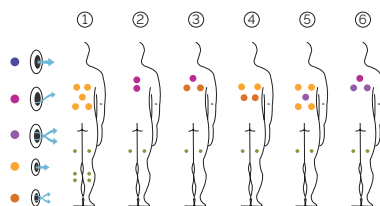

Pulse

Le spa à la juste mesure.

CODE 69124

Idéal pour 6 personnes

6 positions

1 allongée

5 assises

Dimensions: 216 x 216 x 90 cm

Volume Eau: 980 litres

Poids: Vide 330 kg / Plein 1.310 kg

7 couleurs

6 massages

COULEURS ACRYLIQUE

TYPE REVÊTEMENT MEUBLE EXTÉRIEUR

AQUALIFE LINE

FR

AQUAVIA SPA

CARACTÉRISTIQUES TECHNIQUES

PRESTATIONS	
Total Points de Massage	44
Jets massage	28
Buse air	16
Cascades Eau	Non disponible
Appui-tête	3
Boîtier de commande numérique	Équipement en série
Clear Water System	Équipement en série
Structure Métal	Équipement en série
Base ABS	Équipement en série
Energy Saving Cover	Équipement en série
EcoSpa	Option
Nordic Insulation System	Option
FINITIONS	
2 ampoules LED	Option
1 ampoule LED	Inclus
Bluetooth Audio	Option
Buses en acier inoxydable	Équipement en série
*Touch panel programmable WiFi	Option
Sans habillage	Option
POMPES DE MASSAGE	
Massage d'eau	1800 W / 2,5 CV
Relax Impact Pump	400 W
FILTRATION ET CHAUFFAGE	
Pompe de recirculation	200 W
Chauffage d'eau	3.000 W
Type de filtre	Cartouche
COURANT ÉLECTRIQUE	
Puissance maximale to 230 V (LOW/AMP)	4.000W / 14,6 A
Tension	230 V / 400 V III

PRESTATIONS

PRESTATIONS OPTIONNELLES

*Pour intégrer l'option Touch Panel Programmable Wifi, le spa doit intégrer le Nordic Insulation System ou EcoSpa et inclure l'option de 2 spots LED.

Dans le cadre de notre politique d'améliorations constantes, nous nous réservons le droit de modifier/d'amender nos spécifications n'importe quand et sans aucun préavis.