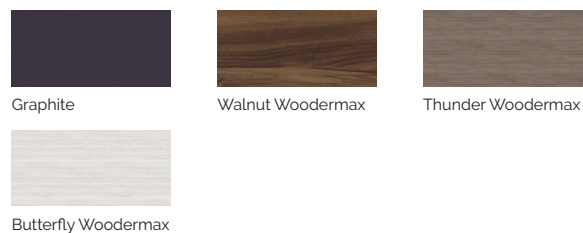

Volume Eau: 980 litres

Poids: Vide 330 kg / Plein 1.310 kg

7 couleurs

6 massages

COULEURS ACRYLIQUE

TYPE REVÊTEMENT MEUBLE EXTÉRIEUR

AQUALIFE LINE

FR