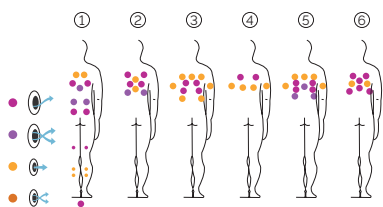

Soft

L'évolution dans sa forme la plus pure.

CODE 70523

Idéal pour 6 personnes

6 positions

1 allongées

5 assises

Dimensions: 216 x 216 x 90 cm

Volume Eau: 980 litres

Poids: Vide 330 kg / Plein 1.310 kg

7 couleurs

6 massages

COULEURS ACRYLIQUE

TYPE REVÊTEMENT MEUBLE EXTÉRIEUR

PREMIUM LINE

FR

AQUAVIA SPA

CARACTÉRISTIQUES TECHNIQUES

| PRESTATIONS | |
|---------------------------------------|------------------------------|
| Total Points de Massage | 71 |
| Jets massage | 60 |
| Buse air | 10 |
| Cascades Eau | 1 |
| Sources Eau | 2 |
| Appui-tête | 3 |
| Touch Panel | Équipement en série |
| Ultraviolet Treatment UV | Équipement en série |
| Structure Métal | Équipement en série |
| Base ABS | Équipement en série |
| Energy Saving Cover | Équipement en série |
| EcoSpa | Option |
| Nordic Insulation System | Option |
| Blue Connect Plus | Option |
| FINITIONS | |
| Colour Sense | 5 LED + Accessoires éclairés |
| Surround Bluetooth Audio | Option |
| Jets / Buses en acier inoxydable | Équipement en série |
| Barre Inoxydable | Équipement en série |
| Aromatherapy | Équipement en série |
| Wifi Spa Control | Option |
| Sans habillage | Option |
| POMPES DE MASSAGE | |
| Massage d'eau | 2 x 1.800 W / 2,5 CV |
| Relax Impact Pump | 1.150 W |
| FILTRATION ET CHAUFFAGE | |
| Pompe de recirculation | 200 W |
| Chauffage d'eau | 3.000 W |
| Type de filtre | Cartouche |
| High Performance Water Care | Équipement en série |
| COURANT ÉLECTRIQUE | |
| Puissance maximale to 230 V (LOW/AMP) | 5.100 W / 22,2 A |
| Tension | 230 V / 400 V III |