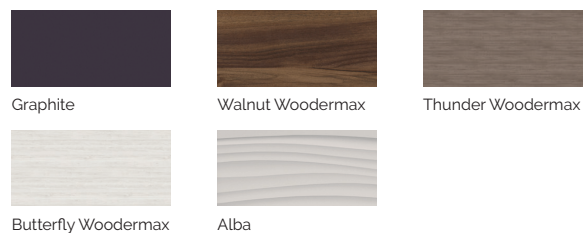

Volume Eau: 980 litres

Poids: Vide 330 kg / Plein 1.310 kg

7 couleurs

6 massages

COULEURS ACRYLIQUE

TYPE REVÊTEMENT MEUBLE EXTÉRIEUR

PREMIUM LINE

FR